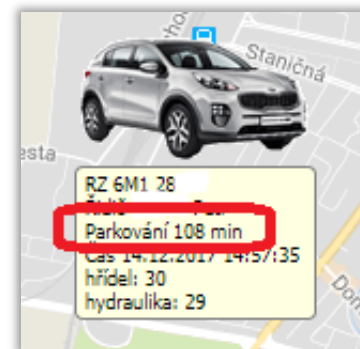

NOVINKA – doba stání u vozidla

Přímo na mapě, u popisu ikony vozidla a také v informacích o vozidle se nyní zobrazuje **doba jeho stání**. Dříve se zobrazovala rychlost: 0 Km / hod, což mohlo evokovat zapnutý klíček ve vozidle. Nyní se při vypnutí klíčku ve vozidle zobrazí položka „Parkování“ a jeho celková doba. Do tří hodin se zobrazuje po minutách, od 3 hodin do 3 dnů v hodinách a dále ve dnech. Tato informace tak usnadní okamžitý přehled o všech vozidlech přímo na mapě.

Informace o vozidle

-  RZ: 6M1 28
KIA Sportage
-  Řidič: Petr
-  Stav: Odpočinek
-  Místo: SK Piešťany
-  Ulice: Dopravná
-  IČO: 41625 71
-  **Parkování 108 min**
-  Čas: 14:57:35
-  Zem. šířka: 48,594445
-  Zem. délka: 17,814782
-  Výška: 161 m
- hřídel: 30
- hydraulika: 29
-  Navigace: odpojeno
- Zatížení: nezjištěno