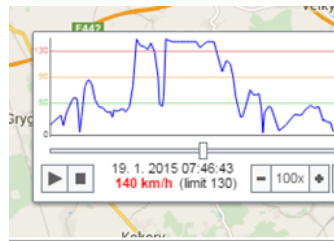

AKCE – rychlostní limity

Uspadněte si kontrolu dodržování rychlostních limitů v rozlišení podle typu komunikace!

Objednejte si naši skvělou statistiku „Styl jízdy – Rychlostní limity-úseky“ a budete mít jasný přehled, jakou rychlostí Vám řidiči jezdí.

Známku řidiče si překontrolujete ve statistice „Styl jízdy – Analýza stylu jízdy“.

Statistika se také promítá do záložky „Dispečink“. Úseky, kde došlo k překročení, jsou zvýrazněny tlustou červenou polopropustnou linií.

Měsíční cena: 15Kč bez DPH / vozidlo