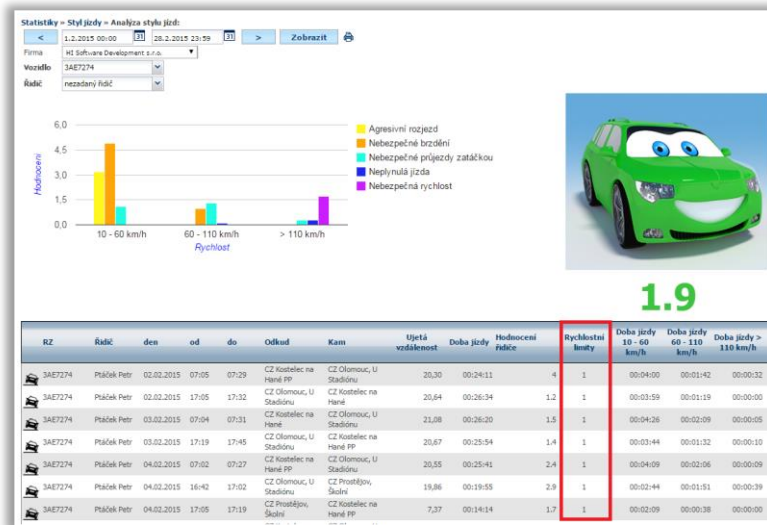

AKCE – rychlostní limity

Uspadněte si kontrolu dodržování rychlostních limitů v rozlišení podle typu komunikace!

Objednejte si naši skvělou statistiku „Styl jízdy – Rychlostní limity-úseky“ a budete mít jasný přehled, jakou rychlostí Vám řidiči jezdí.

Známku řidiče si překontrolujete ve statistice „Styl jízdy – Analýza stylu jízdy“.

Statistika se také promítá do záložky „Dispečink“. Úseky, kde došlo k překročení, jsou zvýrazněny tlustou červenou polopropustnou linií.

Měsíční cena: 15Kč bez DPH / vozidlo