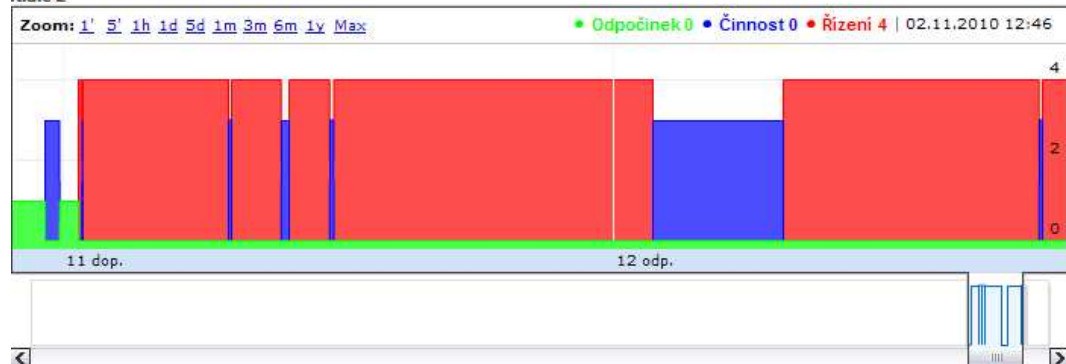

Výsledkem je chronologický seznam událostí, jak je zaznamenala jednotka a to i v režimu dvou řidičů.

The screenshot shows a web browser window displaying the 'Webdispečink - statistiky' application. The main content area is titled 'Tachograf' and shows a table of driving events for a vehicle named 'TACHOGRAF' between 00:00 and 23:59 on 01.11.2010. The table has columns for 'Datum', 'Aktuální stav řidiče 1', 'časový limit řízení 1', 'Aktuální stav řidiče 2', 'časový limit řízení 2', and 'přítomnost karty řidiče v tachografu'. The events are listed chronologically, showing various states like 'Odpočinek', 'Přestávka', and 'Činnost', along with their respective time limits and whether the driver's card was present.

NOVINKY Z WEBDISPEČINKU

Pro přehlednost jsou data zobrazena i v grafu. Nově jsou použity komponenty od Google, které umožňují například zvětšování (zmenšení časového intervalu).

02.11.2010 12:58:19	 Přestávka	OK - limity nedosaženy	 Řízení	OK - limity nedosaženy	Ne
02.11.2010 12:59:26	 Přestávka	OK - limity nedosaženy	 Odpočinek	OK - limity nedosaženy	Ne
02.11.2010 13:44:43	 Přestávka	OK - limity nedosaženy	 Řízení	OK - limity nedosaženy	Ne
02.11.2010 13:45:52	 Přestávka	OK - limity nedosaženy	 Činnost	OK - limity nedosaženy	Ne
02.11.2010 13:46:01	 Přestávka	OK - limity nedosaženy	 Řízení	OK - limity nedosaženy	Ne
02.11.2010 13:46:46	 Přestávka	OK - limity nedosaženy	 Činnost	OK - limity nedosaženy	Ne
02.11.2010 13:47:01	 Přestávka	OK - limity nedosaženy	 Řízení	OK - limity nedosaženy	Ne

Řidič 1

Řidič 2

NOVINKY Z WEBDISPEČINKU

2. Nastavení vzhledu vlastního místa

Pro ty z Vás, kteří aktivně využíváte ke své práci vlastní místa, jsme připravili novinku – **nastavení vzhledu vlastního místa**. Nově lze do seznamu zobrazovaných položek vybírat dle vlastního uvážení z možností v Nastavení. Lze určovat i pořadí položek.