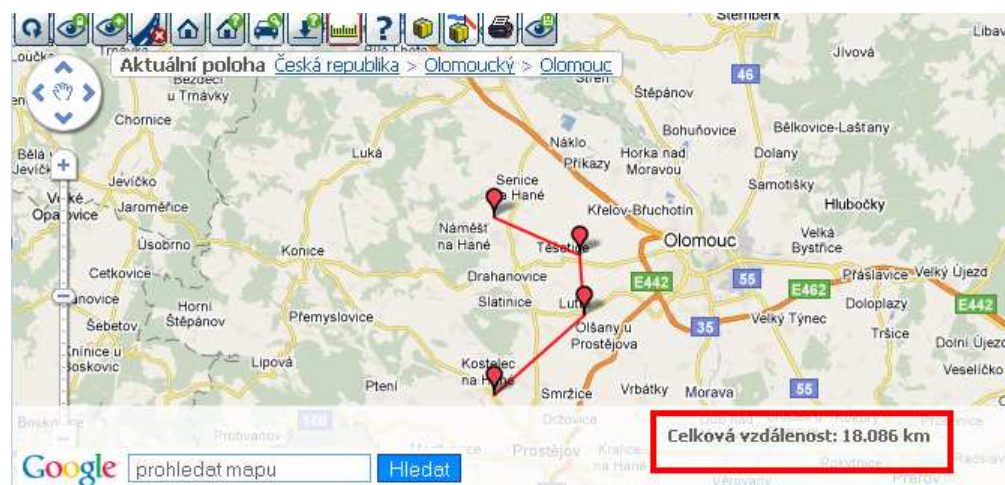

Výsledek se potom zobrazuje následovně: