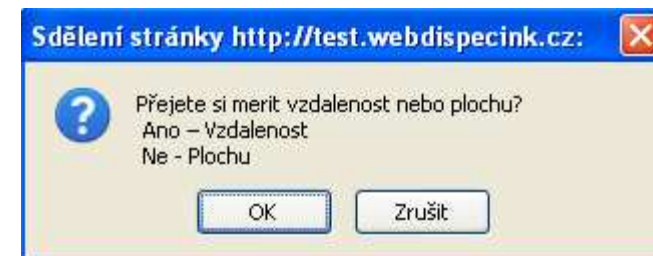

V následném dialogovém okně je potřeba zvolit ANO – pro měření vzdálenosti.